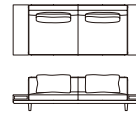

Oak	
F1	6.890,00
F2	7.310,00
L1	9.980,00
L2	10.810,00

S-513LT outside corner sofa + side table
W2330×D1020×H680×SH380

Oak	
F1	6.640,00
F2	7.060,00
L1	8.810,00
L2	9.560,00

S-513RT outside corner sofa + side table
W2330×D1020×H680×SH380

Oak	
F1	6.640,00
F2	7.060,00
L1	8.810,00
L2	9.560,00

S-507 2 seater sofa + double side table
W2640×D1020×H680×SH380

Oak	
F1	7.980,00
F2	8.400,00
L1	10.070,00
L2	10.820,00

S-505LRT 2 seater sofa + arm + side table
W2640×D1020×H680×SH380