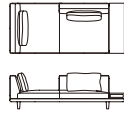

S-509RT couch + side table
W2330×D1020×H680×SH380

Oak	
F1	6.810,00
F2	7.230,00
L1	8.980,00
L2	9.730,00