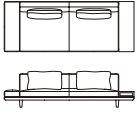

Oak	
F1	6.890,00
F2	7.310,00
L1	9.980,00
L2	10.810,00

S-513LT outside corner sofa + side table
W2330×D1020×H680×SH380

Oak	
F1	6.640,00
F2	7.060,00
L1	8.810,00
L2	9.560,00

S-513RT outside corner sofa + side table
W2330×D1020×H680×SH380

Oak	
F1	6.640,00
F2	7.060,00
L1	8.810,00
L2	9.560,00

S-507 2 seater sofa + double side table
W2640×D1020×H680×SH380

Oak	
F1	7.980,00
F2	8.400,00
L1	10.070,00
L2	10.820,00

S-505LRT 2 seater sofa + arm + side table
W2640×D1020×H680×SH380