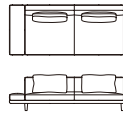

S-509L couch + arm
W2330×D1020×H680×SH380

Oak	
F1	6.560,00
F2	6.980,00
L1	9.060,00
L2	9.810,00

S-509R couch + arm
W2330×D1020×H680×SH380

Oak	
F1	6.560,00
F2	6.980,00
L1	9.060,00
L2	9.810,00

S-511L corner sofa + arm
W2330×D1020×H680×SH380

Oak	
F1	6.730,00
F2	7.140,00
L1	10.060,00
L2	10.890,00

S-511R corner sofa + arm
W2330×D1020×H680×SH380

Oak	
F1	6.730,00
F2	7.140,00
L1	10.060,00
L2	10.890,00

S-513L outside corner sofa + arm
W2330×D1020×H680×SH380

Oak	
F1	6.390,00
F2	6.810,00
L1	8.890,00
L2	9.640,00

S-513R outside corner sofa + arm
W2330×D1020×H680×SH380

Oak	
F1	6.390,00
F2	6.810,00
L1	8.890,00
L2	9.640,00

S-506 2 seater sofa + double-arm
W2640×D1020×H680×SH380