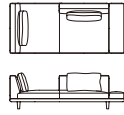

S-509R couch + arm
W2330×D1020×H680×SH380

Oak	
F1	6.560,00
F2	6.980,00
L1	9.060,00
L2	9.810,00