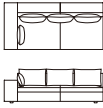

McCartney

S-403 3 seater sofa
W2270×D950×H600×SH370

F1 4.560,00
F2 5.080,00
L1 9.030,00
L2 9.760,00

S-405 ottoman
W950×D950×H370

F1 1.490,00
F2 1.580,00
L1 2.480,00
L2 2.650,00

S-406 ottoman
W870×D670×H370

F1 1.370,00
F2 1.450,00
L1 2.360,00
L2 2.530,00

S-402L corner sofa
W2010×D950×H600×SH370

F1 3.780,00
F2 4.240,00
L1 7.160,00
L2 7.680,00

S-402R corner sofa
W2010×D950×H600×SH370

F1 3.780,00
F2 4.240,00
L1 7.160,00
L2 7.680,00

S-404L couch
W950×D1820×H600×SH370

F1 3.570,00
F2 3.810,00
L1 6.230,00
L2 6.750,00

S-404R couch
W950×D1820×H600×SH370

F1 3.570,00
F2 3.810,00
L1 6.230,00
L2 6.750,00

F2 Andes 00

F2 Andes 09

F2 Andes 98

F2 Andes 70