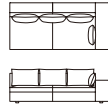

McCartney

S-403 3 seater sofa
W2270×D950×H600×SH370

F1 4.560,00
F2 5.080,00
L1 9.030,00
L2 9.760,00

S-405 ottoman
W950×D950×H370

F1 1.490,00
F2 1.580,00
L1 2.480,00
L2 2.650,00

S-406 ottoman
W870×D670×H370

F1 1.370,00
F2 1.450,00
L1 2.360,00
L2 2.530,00

S-402L corner sofa
W2010×D950×H600×SH370

F1 3.780,00
F2 4.240,00
L1 7.160,00
L2 7.680,00

S-402R corner sofa
W2010×D950×H600×SH370

F1 3.780,00
F2 4.240,00
L1 7.160,00
L2 7.680,00

S-404L couch
W950×D1820×H600×SH370

F1 3.570,00
F2 3.810,00
L1 6.230,00
L2 6.750,00

S-404R couch
W950×D1820×H600×SH370

F1 3.570,00
F2 3.810,00
L1 6.230,00
L2 6.750,00

F2 Andes 00

F2 Andes 09

F2 Andes 98

F2 Andes 70