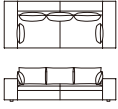

McCartney

S-403 3 seater sofa
W2270×D950×H600×SH370

F1 4.560,00
F2 5.080,00
L1 9.030,00
L2 9.760,00

S-405 ottoman
W950×D950×H370

F1 1.490,00
F2 1.580,00
L1 2.480,00
L2 2.650,00

S-406 ottoman
W870×D670×H370

F1 1.370,00
F2 1.450,00
L1 2.360,00
L2 2.530,00

S-402L corner sofa
W2010×D950×H600×SH370

F1 3.780,00
F2 4.240,00
L1 7.160,00
L2 7.680,00

S-402R corner sofa
W2010×D950×H600×SH370

F1 3.780,00
F2 4.240,00
L1 7.160,00
L2 7.680,00

S-404L couch
W950×D1820×H600×SH370

F1 3.570,00
F2 3.810,00
L1 6.230,00
L2 6.750,00

S-404R couch
W950×D1820×H600×SH370

F1 3.570,00
F2 3.810,00
L1 6.230,00
L2 6.750,00

F2 Andes 00

F2 Andes 09

F2 Andes 98

F2 Andes 70