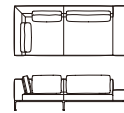

S-547R single-arm corner sofa
W2340×D1020×H635×SH370

	<u>Polish</u>	<u>Black stain</u>
F1	6.200,00	6.570,00
F2	6.530,00	6.910,00
L1	8.860,00	9.240,00
L2	9.360,00	9.740,00