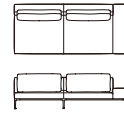

S-544R 2 seater single-arm sofa
W2340×D1020×H635×SH370

	<u>Polish</u>	<u>Black stain</u>
F1	6.360,00	6.740,00
F2	6.700,00	7.070,00
L1	9.060,00	9.430,00
L2	9.560,00	9.930,00