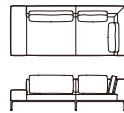

S-542R 1 seater single-arm sofa
W1340×D1020×H635×SH370

	<u>Polish</u>	<u>Black stain</u>
F1	3.770,00	4.050,00
F2	4.020,00	4.300,00
L1	5.270,00	5.550,00
L2	5.520,00	5.800,00

S-544L 2 seater single-arm sofa
W2340×D1020×H635×SH370

	<u>Polish</u>	<u>Black stain</u>
F1	6.360,00	6.740,00
F2	6.700,00	7.070,00
L1	9.060,00	9.430,00
L2	9.560,00	9.930,00

S-544R 2 seater single-arm sofa
W2340×D1020×H635×SH370

	<u>Polish</u>	<u>Black stain</u>
F1	6.360,00	6.740,00
F2	6.700,00	7.070,00
L1	9.060,00	9.430,00
L2	9.560,00	9.930,00

S-546L corner sofa
W2020×D1020×H635×SH370

	<u>Polish</u>	<u>Black stain</u>
F1	5.770,00	6.090,00
F2	6.110,00	6.420,00
L1	8.440,00	8.760,00
L2	8.940,00	9.260,00

S-546R corner sofa
W2020×D1020×H635×SH370

	<u>Polish</u>	<u>Black stain</u>
F1	5.770,00	6.090,00
F2	6.110,00	6.420,00
L1	8.440,00	8.760,00
L2	8.940,00	9.260,00