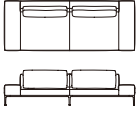

Concerto sonata

S-545 2 seater sofa
W2660×D1020×H635×SH370

	<u>Polish</u>	<u>Black stain</u>
F1	6.940,00	7.340,00
F2	7.360,00	7.760,00
L1	10.070,00	10.470,00
L2	10.650,00	11.050,00

S-548 day bed
W2020×D1020×H635×SH370

	<u>Polish</u>	<u>Black stain</u>
F1	5.270,00	5.590,00
F2	5.690,00	6.010,00
L1	7.770,00	8.090,00
L2	8.270,00	8.590,00

S-549 ottoman
W1020×D1020×H370

	<u>Polish</u>	<u>Black stain</u>
F1	3.080,00	3.310,00
F2	3.160,00	3.400,00
L1	3.660,00	3.900,00
L2	3.750,00	3.980,00

S-541 1 seater arm-less sofa
W1020×D1020×H635×SH370

	<u>Polish</u>	<u>Black stain</u>
F1	3.440,00	3.670,00
F2	3.690,00	3.920,00
L1	4.860,00	5.090,00
L2	5.110,00	5.340,00

S-543 2 seater arm-less sofa
W2020×D1020×H635×SH370