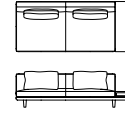

S-504RT 2 seater sofa + side table
W2330×D1020×H680×SH380

Oak	
F1	6.480,00
F2	6.890,00
L1	9.060,00
L2	9.810,00