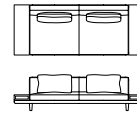

S-507 2 seater sofa + double side table
W2640×D1020×H680×SH380

Oak	
F1	7.980,00
F2	8.400,00
L1	10.070,00
L2	10.820,00