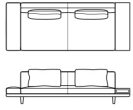

S-505LRT 2 seater sofa + arm + side table
W2640 × D1020 × H680 × SH380

	Oak
F1	7.480,00
F2	7.900,00
L1	9.730,00
L2	10.480,00