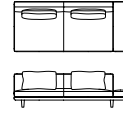

S-504R 2 seater sofa + arm
W2330×D1020×H680×SH380

Oak	
F1	6.230,00
F2	6.640,00
L1	9.140,00
L2	9.890,00