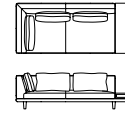

S-511RT corner sofa + side table
W2330×D1020×H680×SH380

Oak	
F1	6.890,00
F2	7.310,00
L1	9.980,00
L2	10.810,00