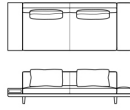

S-505RLT 2 seater sofa + arm + side table
W2640 × D1020 × H680 × SH380

	Oak
F1	7.480,00
F2	7.900,00
L1	9.730,00
L2	10.480,00