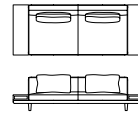

Oak	
F1	6.890,00
F2	7.310,00
L1	9.980,00
L2	10.810,00

S-513LT outside corner sofa + side table
W2330×D1020×H680×SH380

Oak	
F1	6.640,00
F2	7.060,00
L1	8.810,00
L2	9.560,00

S-513RT outside corner sofa + side table
W2330×D1020×H680×SH380

Oak	
F1	6.640,00
F2	7.060,00
L1	8.810,00
L2	9.560,00

S-507 2 seater sofa + double side table
W2640×D1020×H680×SH380

Oak	
F1	7.980,00
F2	8.400,00
L1	10.070,00
L2	10.820,00

S-505LRT 2 seater sofa + arm + side table
W2640×D1020×H680×SH380