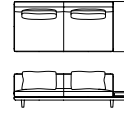

S-504RT 2 seater sofa + side table
W2330×D1020×H680×SH380

Oak	
F1	6.480,00
F2	6.890,00
L1	9.060,00
L2	9.810,00