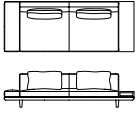

Oak	
F1	6.890,00
F2	7.310,00
L1	9.980,00
L2	10.810,00

S-513LT outside corner sofa + side table
W2330×D1020×H680×SH380

Oak	
F1	6.640,00
F2	7.060,00
L1	8.810,00
L2	9.560,00

S-513RT outside corner sofa + side table
W2330×D1020×H680×SH380

Oak	
F1	6.640,00
F2	7.060,00
L1	8.810,00
L2	9.560,00

S-507 2 seater sofa + double side table
W2640×D1020×H680×SH380

Oak	
F1	7.980,00
F2	8.400,00
L1	10.070,00
L2	10.820,00

S-505LRT 2 seater sofa + arm + side table
W2640×D1020×H680×SH380