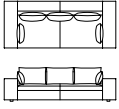

McCartney

S-403 3 seater sofa
W2270×D950×H600×SH370

F1 4.560,00
F2 5.080,00
L1 9.030,00
L2 9.760,00

S-405 ottoman
W950×D950×H370

F1 1.490,00
F2 1.580,00
L1 2.480,00
L2 2.650,00

S-406 ottoman
W870×D670×H370

F1 1.370,00
F2 1.450,00
L1 2.360,00
L2 2.530,00

S-402L corner sofa
W2010×D950×H600×SH370

F1 3.780,00
F2 4.240,00
L1 7.160,00
L2 7.680,00

S-402R corner sofa
W2010×D950×H600×SH370

F1 3.780,00
F2 4.240,00
L1 7.160,00
L2 7.680,00

S-404L couch
W950×D1820×H600×SH370

F1 3.570,00
F2 3.810,00
L1 6.230,00
L2 6.750,00

S-404R couch
W950×D1820×H600×SH370

F1 3.570,00
F2 3.810,00
L1 6.230,00
L2 6.750,00

F2 Everest 00 F2 Everest 08 F2 Everest 90 F2 Everest 80 F2 Everest 87