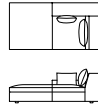

F1 1.370,00
F2 1.450,00
L1 2.360,00
L2 2.530,00

S-402L corner sofa
W2010×D950×H600×SH370

F1 3.780,00
F2 4.240,00
L1 7.160,00
L2 7.680,00

S-402R corner sofa
W2010×D950×H600×SH370

F1 3.780,00
F2 4.240,00
L1 7.160,00
L2 7.680,00

S-404L couch
W950×D1820×H600×SH370

F1 3.570,00
F2 3.810,00
L1 6.230,00
L2 6.750,00

S-404R couch
W950×D1820×H600×SH370

F1 3.570,00
F2 3.810,00
L1 6.230,00
L2 6.750,00

F2 Everest 00 F2 Everest 08 F2 Everest 90 F2 Everest 80 F2 Everest 87