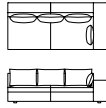

McCartney

S-403 3 seater sofa
W2270×D950×H600×SH370

F1 4.560,00
F2 5.080,00
L1 9.030,00
L2 9.760,00

S-405 ottoman
W950×D950×H370

F1 1.490,00
F2 1.580,00
L1 2.480,00
L2 2.650,00

S-406 ottoman
W870×D670×H370

F1 1.370,00
F2 1.450,00
L1 2.360,00
L2 2.530,00

S-402L corner sofa
W2010×D950×H600×SH370

F1 3.780,00
F2 4.240,00
L1 7.160,00
L2 7.680,00

S-402R corner sofa
W2010×D950×H600×SH370

F1 3.780,00
F2 4.240,00
L1 7.160,00
L2 7.680,00

S-404L couch
W950×D1820×H600×SH370

F1 3.570,00
F2 3.810,00
L1 6.230,00
L2 6.750,00

S-404R couch
W950×D1820×H600×SH370

F1 3.570,00
F2 3.810,00
L1 6.230,00
L2 6.750,00

F2 Everest 00 F2 Everest 08 F2 Everest 90 F2 Everest 80 F2 Everest 87