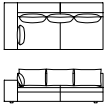

McCartney

S-403 3 seater sofa
W2270×D950×H600×SH370

F1 4.560,00
F2 5.080,00
L1 9.030,00
L2 9.760,00

S-405 ottoman
W950×D950×H370

F1 1.490,00
F2 1.580,00
L1 2.480,00
L2 2.650,00

S-406 ottoman
W870×D670×H370

F1 1.370,00
F2 1.450,00
L1 2.360,00
L2 2.530,00

S-402L corner sofa
W2010×D950×H600×SH370

F1 3.780,00
F2 4.240,00
L1 7.160,00
L2 7.680,00

S-402R corner sofa
W2010×D950×H600×SH370

F1 3.780,00
F2 4.240,00
L1 7.160,00
L2 7.680,00

S-404L couch
W950×D1820×H600×SH370

F1 3.570,00
F2 3.810,00
L1 6.230,00
L2 6.750,00

S-404R couch
W950×D1820×H600×SH370

F1 3.570,00
F2 3.810,00
L1 6.230,00
L2 6.750,00

F2 Everest 00 F2 Everest 08 F2 Everest 90 F2 Everest 80 F2 Everest 87