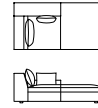

F1 1.370,00
F2 1.450,00
L1 2.360,00
L2 2.530,00

S-402L corner sofa
W2010×D950×H600×SH370

F1 3.780,00
F2 4.240,00
L1 7.160,00
L2 7.680,00

S-402R corner sofa
W2010×D950×H600×SH370

F1 3.780,00
F2 4.240,00
L1 7.160,00
L2 7.680,00

S-404L couch
W950×D1820×H600×SH370

F1 3.570,00
F2 3.810,00
L1 6.230,00
L2 6.750,00

S-404R couch
W950×D1820×H600×SH370

F1 3.570,00
F2 3.810,00
L1 6.230,00
L2 6.750,00

F2 Everest 00 F2 Everest 08 F2 Everest 90 F2 Everest 80 F2 Everest 87