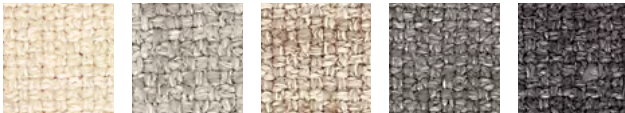

Kirin stool, Kirin ottoman, Kirin bench

Kirin stool

S-284 stool
W450 × D450 × H445

	Polish	Black stain
F1	2.120,00	2.370,00
F2	2.220,00	2.470,00
L1	2.610,00	2.860,00
L2	2.710,00	2.960,00

Kirin ottoman

S-281 ottoman
W600 × D600 × H345

	Polish	Black stain
F1	2.170,00	2.410,00
F2	2.270,00	2.510,00
L1	2.760,00	3.000,00
L2	2.960,00	3.200,00

Kirin ottoman

S-282 ottoman
W900 × D900 × H345

	Polish	Black stain
F1	3.080,00	3.380,00
F2	3.190,00	3.480,00
L1	3.920,00	4.220,00
L2	4.140,00	4.430,00

Kirin bench

S-285 bench
W1200 × D450 × H445

	Polish	Black stain
F1	3.190,00	3.500,00
F2	3.290,00	3.600,00
L1	3.820,00	4.140,00
L2	4.030,00	4.340,00

Kirin bench

S-286 bench
W1650 × D450 × H445

	Polish	Black stain
F1	3.560,00	3.910,00
F2	3.660,00	4.010,00
L1	4.270,00	4.620,00
L2	4.470,00	4.820,00

F2 Everest 00 F2 Everest 08 F2 Everest 90 F2 Everest 80 F2 Everest 87

L2 Smooth 40110 L2 Smooth 40109 L2 Smooth 40106 L2 Smooth 40108 L2 Smooth 40105 L2 Smooth 40104 L2 Smooth 40103 L2 Smooth 40107 L2 Smooth 40102 L2 Smooth 40101