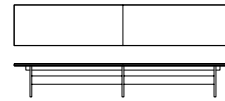

T-504 dining table  
W2400×D900×H730

Oak 7.070,00  
Oak\_ Tannin black 7.490,00

TT-501 dining table  
W3400×D900×H730

Oak 10.250,00  
Oak\_ Tannin black 10.650,00

TT-502 dining table  
W3600×D900×H730

Oak 10.820,00  
Oak\_ Tannin black 11.220,00

TT-503 dining table  
W3800×D900×H730

Oak 11.500,00  
Oak\_ Tannin black 11.900,00

TT-504 dining table  
W4000×D900×H730

Oak 12.050,00  
Oak\_ Tannin black 12.130,00

TT-505 dining table  
W4200×D900×H730

Oak 12.670,00  
Oak\_ Tannin black 13.470,00

TT-506 dining table  
W4400×D900×H730

Oak 13.260,00  
Oak\_ Tannin black 14.060,00

TT-507 dining table  
W4600×D900×H730

Oak 13.920,00  
Oak\_ Tannin black 14.800,00

TT-508 dining table  
W4800×D900×H730

Oak 15.580,00  
Oak\_ Tannin black 16.360,00