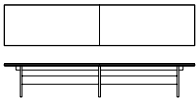

T-504 dining table  
W2400×D900×H730

Oak 7.070,00  
Oak\_ Tannin black 7.490,00

TT-501 dining table  
W3400×D900×H730

Oak 10.250,00  
Oak\_ Tannin black 10.650,00

TT-502 dining table  
W3600×D900×H730

Oak 10.820,00  
Oak\_ Tannin black 11.220,00

TT-503 dining table  
W3800×D900×H730

Oak 11.500,00  
Oak\_ Tannin black 11.900,00

TT-504 dining table  
W4000×D900×H730

Oak 12.050,00  
Oak\_ Tannin black 12.130,00

TT-505 dining table  
W4200×D900×H730

Oak 12.670,00  
Oak\_ Tannin black 13.470,00

TT-506 dining table  
W4400×D900×H730

Oak 13.260,00  
Oak\_ Tannin black 14.060,00

TT-507 dining table  
W4600×D900×H730

Oak 13.920,00  
Oak\_ Tannin black 14.800,00

TT-508 dining table  
W4800×D900×H730

Oak 15.580,00  
Oak\_ Tannin black 16.360,00