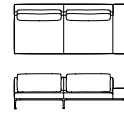

S-544R 2 seater single-arm sofa
W2340×D1020×H635×SH370

	<u>Polish</u>	<u>Black stain</u>
F1	6.360,00	6.740,00
F2	6.700,00	7.070,00
L1	9.060,00	9.430,00
L2	9.560,00	9.930,00