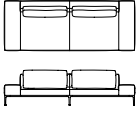

## Concerto sonata

S-545 2 seater sofa  
W2660×D1020×H635×SH370

	<u>Polish</u>	<u>Black stain</u>
F1	6.940,00	7.340,00
F2	7.360,00	7.760,00
L1	10.070,00	10.470,00
L2	10.650,00	11.050,00

S-548 day bed  
W2020×D1020×H635×SH370

	<u>Polish</u>	<u>Black stain</u>
F1	5.270,00	5.590,00
F2	5.690,00	6.010,00
L1	7.770,00	8.090,00
L2	8.270,00	8.590,00

S-549 ottoman  
W1020×D1020×H370

	<u>Polish</u>	<u>Black stain</u>
F1	3.080,00	3.310,00
F2	3.160,00	3.400,00
L1	3.660,00	3.900,00
L2	3.750,00	3.980,00

S-541 1 seater arm-less sofa  
W1020×D1020×H635×SH370

	<u>Polish</u>	<u>Black stain</u>
F1	3.440,00	3.670,00
F2	3.690,00	3.920,00
L1	4.860,00	5.090,00
L2	5.110,00	5.340,00

S-543 2 seater arm-less sofa  
W2020×D1020×H635×SH370