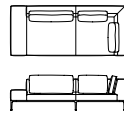

S-547L single-arm corner sofa
W2340×D1020×H635×SH370

	<u>Polish</u>	<u>Black stain</u>
F1	6.200,00	6.570,00
F2	6.530,00	6.910,00
L1	8.860,00	9.240,00
L2	9.360,00	9.740,00