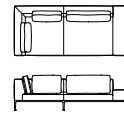

S-546L corner sofa  
W2020×D1020×H635×SH370

	<u>Polish</u>	<u>Black stain</u>
F1	5.770,00	6.090,00
F2	6.110,00	6.420,00
L1	8.440,00	8.760,00
L2	8.940,00	9.260,00

S-546R corner sofa  
W2020×D1020×H635×SH370

	<u>Polish</u>	<u>Black stain</u>
F1	5.770,00	6.090,00
F2	6.110,00	6.420,00
L1	8.440,00	8.760,00
L2	8.940,00	9.260,00

S-547L single-arm corner sofa  
W2340×D1020×H635×SH370

	<u>Polish</u>	<u>Black stain</u>
F1	6.200,00	6.570,00
F2	6.530,00	6.910,00
L1	8.860,00	9.240,00
L2	9.360,00	9.740,00