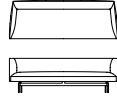

Aquarius sofa

S-611G/B 1 seater sofa
W800 × D760 × H690 × SH420

	<u>Mirror</u>	<u>Black</u>
F1	3.340,00	3.090,00
F2	3.510,00	3.260,00
L1	4.340,00	4.090,00
L2	4.590,00	4.340,00

S-612G/B 2 seater sofa
W1800 × D760 × H690 × SH420

	<u>Mirror</u>	<u>Black</u>
F1	4.380,00	4.130,00
F2	4.720,00	4.470,00
L1	5.930,00	5.680,00
L2	6.300,00	6.050,00

S-614G/B 3 seater sofa
W2200 × D760 × H690 × SH420

	<u>Mirror</u>	<u>Black</u>
F1	5.300,00	5.050,00
F2	5.710,00	5.460,00
L1	7.050,00	6.800,00
L2	7.550,00	7.300,00

S-613GL/BL 2 seater single-arm sofa
W1800 × D760 × H690 × SH420

	<u>Mirror</u>	<u>Black</u>
F1	4.220,00	3.970,00
F2	4.550,00	4.300,00
L1	5.760,00	5.510,00
L2	6.130,00	5.880,00

S-613GR/BR 2 seater single-arm sofa
W1800 × D760 × H690 × SH420

	<u>Mirror</u>	<u>Black</u>
F1	4.220,00	3.970,00
F2	4.550,00	4.300,00
L1	5.760,00	5.510,00
L2	6.130,00	5.880,00

S-615GL/BL 3 seater corner sofa
W2200 × D760 × H690 × SH420

	<u>Mirror</u>	<u>Black</u>
F1	5.300,00	5.050,00
F2	5.710,00	5.460,00
L1	7.050,00	6.800,00
L2	7.550,00	7.300,00