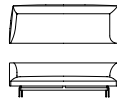

Aquarius sofa

S-611G/B 1 seater sofa
W800 × D760 × H690 × SH420

	<u>Mirror</u>	<u>Black</u>
F1	3.340,00	3.090,00
F2	3.510,00	3.260,00
L1	4.340,00	4.090,00
L2	4.590,00	4.340,00

S-612G/B 2 seater sofa
W1800 × D760 × H690 × SH420

	<u>Mirror</u>	<u>Black</u>
F1	4.380,00	4.130,00
F2	4.720,00	4.470,00
L1	5.930,00	5.680,00
L2	6.300,00	6.050,00

S-614G/B 3 seater sofa
W2200 × D760 × H690 × SH420

	<u>Mirror</u>	<u>Black</u>
F1	5.300,00	5.050,00
F2	5.710,00	5.460,00
L1	7.050,00	6.800,00
L2	7.550,00	7.300,00

S-613GL/BL 2 seater single-arm sofa
W1800 × D760 × H690 × SH420

	<u>Mirror</u>	<u>Black</u>
F1	4.220,00	3.970,00
F2	4.550,00	4.300,00
L1	5.760,00	5.510,00
L2	6.130,00	5.880,00

S-613GR/BR 2 seater single-arm sofa
W1800 × D760 × H690 × SH420

	<u>Mirror</u>	<u>Black</u>
F1	4.220,00	3.970,00
F2	4.550,00	4.300,00
L1	5.760,00	5.510,00
L2	6.130,00	5.880,00

S-615GL/BL 3 seater corner sofa
W2200 × D760 × H690 × SH420

	<u>Mirror</u>	<u>Black</u>
F1	5.300,00	5.050,00
F2	5.710,00	5.460,00
L1	7.050,00	6.800,00
L2	7.550,00	7.300,00