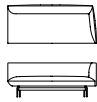

Aquarius sofa

S-611G/B 1 seater sofa
W800 × D760 × H690 × SH420

	<u>Mirror</u>	<u>Black</u>
F1	3.340,00	3.090,00
F2	3.510,00	3.260,00
L1	4.340,00	4.090,00
L2	4.590,00	4.340,00

S-612G/B 2 seater sofa
W1800 × D760 × H690 × SH420

	<u>Mirror</u>	<u>Black</u>
F1	4.380,00	4.130,00
F2	4.720,00	4.470,00
L1	5.930,00	5.680,00
L2	6.300,00	6.050,00

S-614G/B 3 seater sofa
W2200 × D760 × H690 × SH420

	<u>Mirror</u>	<u>Black</u>
F1	5.300,00	5.050,00
F2	5.710,00	5.460,00
L1	7.050,00	6.800,00
L2	7.550,00	7.300,00

S-613GL/BL 2 seater single-arm sofa
W1800 × D760 × H690 × SH420

	<u>Mirror</u>	<u>Black</u>
F1	4.220,00	3.970,00
F2	4.550,00	4.300,00
L1	5.760,00	5.510,00
L2	6.130,00	5.880,00

S-613GR/BR 2 seater single-arm sofa
W1800 × D760 × H690 × SH420

	<u>Mirror</u>	<u>Black</u>
F1	4.220,00	3.970,00
F2	4.550,00	4.300,00
L1	5.760,00	5.510,00
L2	6.130,00	5.880,00

S-615GL/BL 3 seater corner sofa
W2200 × D760 × H690 × SH420

	<u>Mirror</u>	<u>Black</u>
F1	5.300,00	5.050,00
F2	5.710,00	5.460,00
L1	7.050,00	6.800,00
L2	7.550,00	7.300,00