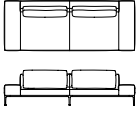

## Concerto sonata

S-545 2 seater sofa  
W2660×D1020×H635×SH370

	<u>Polish</u>	<u>Black stain</u>
F1	8.400,00	8.890,00
F2	8.910,00	9.390,00
L1	12.190,00	12.670,00
L2	12.890,00	13.380,00

S-548 day bed  
W2020×D1020×H635×SH370

	<u>Polish</u>	<u>Black stain</u>
F1	6.380,00	6.770,00
F2	6.890,00	7.280,00
L1	9.410,00	9.790,00
L2	10.010,00	10.400,00

S-549 ottoman  
W1020×D1020×H370

	<u>Polish</u>	<u>Black stain</u>
F1	3.730,00	4.010,00
F2	3.830,00	4.120,00
L1	4.430,00	4.720,00
L2	4.540,00	4.820,00

S-541 1 seater arm-less sofa  
W1020×D1020×H635×SH370

	<u>Polish</u>	<u>Black stain</u>
F1	4.170,00	4.450,00
F2	4.470,00	4.750,00
L1	5.890,00	6.160,00
L2	6.190,00	6.470,00

S-543 2 seater arm-less sofa  
W2020×D1020×H635×SH370