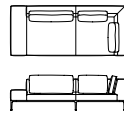

S-547L single-arm corner sofa
W2340×D1020×H635×SH370

	<u>Polish</u>	<u>Black stain</u>
F1	7.510,00	7.950,00
F2	7.910,00	8.370,00
L1	10.730,00	11.190,00
L2	11.330,00	11.790,00