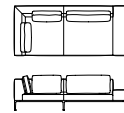

	<u>Polish</u>	<u>Black stain</u>
F1	7.700,00	8.160,00
F2	8.110,00	8.560,00
L1	10.970,00	11.420,00
L2	11.570,00	12.020,00

S-544R 2 seater single-arm sofa  
W2340×D1020×H635×SH370

	<u>Polish</u>	<u>Black stain</u>
F1	7.700,00	8.160,00
F2	8.110,00	8.560,00
L1	10.970,00	11.420,00
L2	11.570,00	12.020,00

S-546L corner sofa  
W2020×D1020×H635×SH370

	<u>Polish</u>	<u>Black stain</u>
F1	6.990,00	7.370,00
F2	7.400,00	7.770,00
L1	10.220,00	10.600,00
L2	10.820,00	11.210,00

S-546R corner sofa  
W2020×D1020×H635×SH370

	<u>Polish</u>	<u>Black stain</u>
F1	6.990,00	7.370,00
F2	7.400,00	7.770,00
L1	10.220,00	10.600,00
L2	10.820,00	11.210,00

S-547L single-arm corner sofa  
W2340×D1020×H635×SH370

	<u>Polish</u>	<u>Black stain</u>
F1	7.510,00	7.950,00
F2	7.910,00	8.370,00
L1	10.730,00	11.190,00
L2	11.330,00	11.790,00