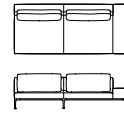

S-544R 2 seater single-arm sofa
W2340×D1020×H635×SH370

	<u>Polish</u>	<u>Black stain</u>
F1	7.700,00	8.160,00
F2	8.110,00	8.560,00
L1	10.970,00	11.420,00
L2	11.570,00	12.020,00