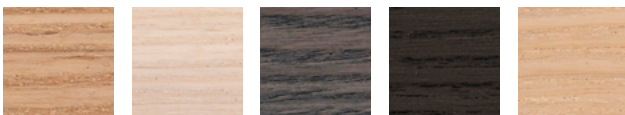

# Arrow

I-501 side chair  
W470 × D530 × H802 × SH445

White ash

F1	1.050,00
F2	1.100,00
L1	1.200,00
L2	1.250,00

I-502 armchair  
W584 × D530 × H802 × SH445 × AH630

White ash

F1	1.250,00
F2	1.300,00
L1	1.400,00
L2	1.450,00

F1 Riff 13/08	F1 Riff 12/80	F1 Riff 07/78	F1 Riff 05/99	F1 Riff 06/77
------------------	------------------	------------------	------------------	------------------

L2 Smooth 40110	L2 Smooth 40109	L2 Smooth 40106	L2 Smooth 40108	L2 Smooth 40105	L2 Smooth 40104	L2 Smooth 40103	L2 Smooth 40107	L2 Smooth 40102	L2 Smooth 40101
--------------------	--------------------	--------------------	--------------------	--------------------	--------------------	--------------------	--------------------	--------------------	--------------------

White ash Natural white	White ash Snow white	White ash Medium grey	White ash Charcoal grey	White ash Soap
----------------------------	-------------------------	--------------------------	----------------------------	-------------------