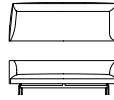

Aquarius sofa

S-611G/B 1 seater sofa
W800 × D760 × H690 × SH420

	Mirror	Black
F1	4.050,00	3.740,00
F2	4.250,00	3.950,00
L1	5.260,00	4.950,00
L2	5.560,00	5.260,00

S-612G/B 2 seater sofa
W1800 × D760 × H690 × SH420

	Mirror	Black
F1	5.300,00	5.000,00
F2	5.720,00	5.410,00
L1	7.180,00	6.880,00
L2	7.630,00	7.330,00

S-614G/B 3 seater sofa
W2200 × D760 × H690 × SH420

	Mirror	Black
F1	6.420,00	6.120,00
F2	6.910,00	6.610,00
L1	8.540,00	8.230,00
L2	9.140,00	8.840,00

S-613GL/BL 2 seater single-arm sofa
W1800 × D760 × H690 × SH420

	Mirror	Black
F1	5.110,00	4.810,00
F2	5.510,00	5.210,00
L1	6.970,00	6.670,00
L2	7.420,00	7.120,00

S-613GR/BR 2 seater single-arm sofa
W1800 × D760 × H690 × SH420

	Mirror	Black
F1	5.110,00	4.810,00
F2	5.510,00	5.210,00
L1	6.970,00	6.670,00
L2	7.420,00	7.120,00

S-615GL/BL 3 seater corner sofa
W2200 × D760 × H690 × SH420

	Mirror	Black
F1	6.420,00	6.120,00
F2	6.910,00	6.610,00
L1	8.540,00	8.230,00
L2	9.140,00	8.840,00