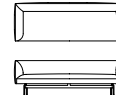

	Mirror	Black
F1	5.300,00	5.000,00
F2	5.720,00	5.410,00
L1	7.180,00	6.880,00
L2	7.630,00	7.330,00

S-614G/B 3 seater sofa
W2200 × D760 × H690 × SH420

	Mirror	Black
F1	6.420,00	6.120,00
F2	6.910,00	6.610,00
L1	8.540,00	8.230,00
L2	9.140,00	8.840,00

S-613GL/BL 2 seater single-arm sofa
W1800 × D760 × H690 × SH420

	Mirror	Black
F1	5.110,00	4.810,00
F2	5.510,00	5.210,00
L1	6.970,00	6.670,00
L2	7.420,00	7.120,00

S-613GR/BR 2 seater single-arm sofa
W1800 × D760 × H690 × SH420

	Mirror	Black
F1	5.110,00	4.810,00
F2	5.510,00	5.210,00
L1	6.970,00	6.670,00
L2	7.420,00	7.120,00

S-615GL/BL 3 seater corner sofa
W2200 × D760 × H690 × SH420

	Mirror	Black
F1	6.420,00	6.120,00
F2	6.910,00	6.610,00
L1	8.540,00	8.230,00
L2	9.140,00	8.840,00

S-615GR/BR 3 seater corner sofa
W2200 × D760 × H690 × SH420

	Mirror	Black
F1	6.420,00	6.120,00
F2	6.910,00	6.610,00
L1	8.540,00	8.230,00
L2	9.140,00	8.840,00

S-616GL/BL 3 seater 135° corner sofa
W2200 × D760 × H690 × SH420