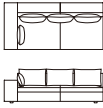

McCartney

S-403 3人掛けソファ
W2270×D950×H600×SH370

F1 550,000
F2 605,000
L1 1,100,000
L2 1,210,000

S-405 オットマン
W950×D950×H370

F1 220,000
F2 242,000
L1 297,000
L2 319,000

S-406 オットマン
W870×D670×H370

F1 198,000
F2 220,000
L1 275,000
L2 297,000

S-402L コーナーソファ
W2010×D950×H600×SH370

F1 440,000
F2 495,000
L1 880,000
L2 935,000

S-402R コーナーソファ
W2010×D950×H600×SH370

F1 440,000
F2 495,000
L1 880,000
L2 935,000

S-404L カウチ
W950×D1820×H600×SH370

F1 407,000
F2 462,000
L1 792,000
L2 902,000