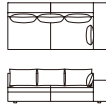

McCartney

S-403 3人掛けソファ
W2270×D950×H600×SH370

F1 550,000
F2 605,000
L1 1,100,000
L2 1,210,000

S-405 オットマン
W950×D950×H370

F1 220,000
F2 242,000
L1 297,000
L2 319,000

S-406 オットマン
W870×D670×H370

F1 198,000
F2 220,000
L1 275,000
L2 297,000

S-402L コーナーソファ
W2010×D950×H600×SH370

F1 440,000
F2 495,000
L1 880,000
L2 935,000

S-402R コーナーソファ
W2010×D950×H600×SH370

F1 440,000
F2 495,000
L1 880,000
L2 935,000

S-404L カウチ
W950×D1820×H600×SH370

F1 407,000
F2 462,000
L1 792,000
L2 902,000