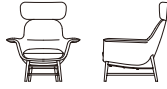

Icarus wings

I-801W ラウンジチェア
W968×D862×H1044×SH430×AH565

ブナ

| | |
|----|---------|
| F1 | 374,000 |
| F2 | 407,000 |
| L1 | 561,000 |
| L2 | 594,000 |

I-802W ラウンジチェア
W968×D862×H1044×SH430×AH565

ブナ

| | |
|----|---------|
| F1 | 396,000 |
| F2 | 429,000 |
| L1 | 583,000 |
| L2 | 616,000 |