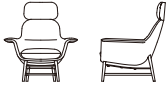

Icarus wings

I-801W ラウンジチェア
W968×D862×H1044×SH430×AH565

ブナ

| | |
|----|---------|
| F1 | 374,000 |
| F2 | 407,000 |
| L1 | 561,000 |
| L2 | 594,000 |

I-802W ラウンジチェア
W968×D862×H1044×SH430×AH565

ブナ

| | |
|----|---------|
| F1 | 396,000 |
| F2 | 429,000 |
| L1 | 583,000 |
| L2 | 616,000 |