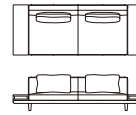

S-509RT カウチ + サイドテーブル
W2330×D1020×H680×SH380

オーク	
F1	814,000
F2	869,000
L1	1,100,000
L2	1,199,000

S-511LT コーナーソファ + サイドテーブル
W2330×D1020×H680×SH380

オーク	
F1	825,000
F2	880,000
L1	1,232,000
L2	1,342,000

S-511RT コーナーソファ + サイドテーブル
W2330×D1020×H680×SH380

オーク	
F1	825,000
F2	880,000
L1	1,232,000
L2	1,342,000

S-513LT 外向きコーナーソファ + サイドテーブル
W2330×D1020×H680×SH380

オーク	
F1	792,000
F2	847,000
L1	1,078,000
L2	1,177,000

S-513RT 外向きコーナーソファ + サイドテーブル
W2330×D1020×H680×SH380

オーク	
F1	792,000
F2	847,000
L1	1,078,000
L2	1,177,000

S-507 2人掛けソファ + 両サイドテーブル
W2640×D1020×H680×SH380

オーク	
F1	957,000
F2	1,012,000
L1	1,232,000
L2	1,331,000

S-505LRT 2人掛けソファ + アーム + サイドテーブル
W2640×D1020×H680×SH380