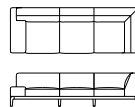

S-295WR 2人掛け片肘ソファ
W1705×D930×H675×SH380

オーク	
F1	660,000
F2	770,000
L1	935,000
L2	1,045,000

S-293WL コーナーソファ
W1615×D930×H675×SH380

オーク	
F1	660,000
F2	770,000
L1	935,000
L2	1,045,000

S-293WR コーナーソファ
W1615×D930×H675×SH380

オーク	
F1	660,000
F2	770,000
L1	935,000
L2	1,045,000

S-296WL 2人掛けコーナーソファ
W1910×D930×H675×SH380

オーク	
F1	715,000
F2	825,000
L1	990,000
L2	1,100,000

S-296WR 2人掛けコーナーソファ
W1910×D930×H675×SH380

オーク	
F1	715,000
F2	825,000
L1	990,000
L2	1,100,000

S-298WL 3人掛けコーナーソファ
W2610×D930×H675×SH380

オーク	
F1	935,000
F2	1,045,000
L1	1,320,000
L2	1,485,000

S-298WR 3人掛けコーナーソファ
W2610×D930×H675×SH380

オーク	
F1	935,000
F2	1,045,000
L1	1,320,000
L2	1,485,000

F1
ラフ 02

F1
ラフ 71