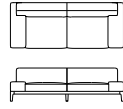

F1
ラフ 02

F1
ラフ 71

F1
ラフ 78

F1
ラフ 88

F2
エベレスト 00

F2
エベレスト 08

F2
エベレスト 90

F2
エベレスト 80

F2
エベレスト 87

真鍮
磨き

真鍮
黒染め

Horizontal sofa

S-291W 1人掛けソファ
W1300×D930×H675×SH380

オーク	
F1	440,000
F2	495,000
L1	605,000
L2	715,000

S-294W 2人掛けソファ
W2020×D930×H675×SH380

オーク	
F1	715,000
F2	825,000
L1	990,000
L2	1,100,000

S-297W 3人掛けソファ
W2300×D930×H675×SH380

オーク	
F1	825,000
F2	935,000
L1	1,210,000
L2	1,320,000

S-299W オットマン
W920×D920×H380

オーク	
F1	330,000
F2	385,000
L1	440,000
L2	495,000

S-292WL 1人掛け片肘ソファ
W1300×D930×H675×SH380