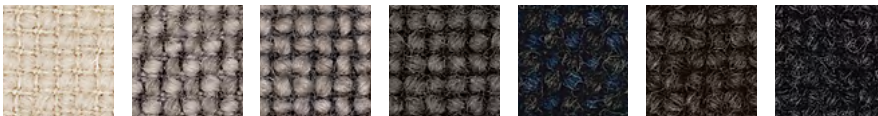

F2   アンデス 00   F2   アンデス 09   F2   アンデス 98   F2   アンデス 70   F2   アンデス 48   F2   アンデス 79   F2   アンデス 88