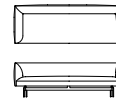

## Aquarius sofa

S-611G/B 1人掛けソファ  
W800×D760×H690×SH420

	鏡面	ブラック
F1	418,000	385,000
F2	440,000	407,000
L1	550,000	517,000
L2	583,000	550,000

S-612G/B 2人掛けソファ  
W1800×D760×H690×SH420

	鏡面	ブラック
F1	528,000	495,000
F2	572,000	539,000
L1	731,500	698,500
L2	781,000	748,000

S-614G/B 3人掛けソファ  
W2200×D760×H690×SH420

	鏡面	ブラック
F1	638,000	605,000
F2	693,000	660,000
L1	869,000	836,000
L2	935,000	902,000

S-613GL/BL 2人掛け片肘ソファ  
W1800×D760×H690×SH420

	鏡面	ブラック
F1	506,000	473,000
F2	550,000	517,000
L1	709,500	676,500
L2	759,000	726,000

S-613GR/BR 2人掛け片肘ソファ  
W1800×D760×H690×SH420

	鏡面	ブラック
F1	506,000	473,000
F2	550,000	517,000
L1	709,500	676,500
L2	759,000	726,000

S-615GL/BL 3人掛けコーナーソファ  
W2200×D760×H690×SH420

	鏡面	ブラック
F1	638,000	605,000
F2	693,000	660,000
L1	869,000	836,000
L2	935,000	902,000