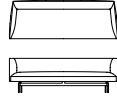

## Aquarius sofa

S-611G/B 1人掛けソファ  
W800×D760×H690×SH420

	鏡面	ブラック
F1	418,000	385,000
F2	440,000	407,000
L1	550,000	517,000
L2	583,000	550,000

S-612G/B 2人掛けソファ  
W1800×D760×H690×SH420

	鏡面	ブラック
F1	528,000	495,000
F2	572,000	539,000
L1	731,500	698,500
L2	781,000	748,000

S-614G/B 3人掛けソファ  
W2200×D760×H690×SH420

	鏡面	ブラック
F1	638,000	605,000
F2	693,000	660,000
L1	869,000	836,000
L2	935,000	902,000

S-613GL/BL 2人掛け片肘ソファ  
W1800×D760×H690×SH420

	鏡面	ブラック
F1	506,000	473,000
F2	550,000	517,000
L1	709,500	676,500
L2	759,000	726,000

S-613GR/BR 2人掛け片肘ソファ  
W1800×D760×H690×SH420

	鏡面	ブラック
F1	506,000	473,000
F2	550,000	517,000
L1	709,500	676,500
L2	759,000	726,000

S-615GL/BL 3人掛けコーナーソファ  
W2200×D760×H690×SH420

	鏡面	ブラック
F1	638,000	605,000
F2	693,000	660,000
L1	869,000	836,000
L2	935,000	902,000