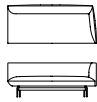

## Aquarius sofa

S-611G/B 1人掛けソファ  
W800×D760×H690×SH420

	鏡面	ブラック
F1	418,000	385,000
F2	440,000	407,000
L1	550,000	517,000
L2	583,000	550,000

S-612G/B 2人掛けソファ  
W1800×D760×H690×SH420

	鏡面	ブラック
F1	528,000	495,000
F2	572,000	539,000
L1	731,500	698,500
L2	781,000	748,000

S-614G/B 3人掛けソファ  
W2200×D760×H690×SH420

	鏡面	ブラック
F1	638,000	605,000
F2	693,000	660,000
L1	869,000	836,000
L2	935,000	902,000

S-613GL/BL 2人掛け片肘ソファ  
W1800×D760×H690×SH420

	鏡面	ブラック
F1	506,000	473,000
F2	550,000	517,000
L1	709,500	676,500
L2	759,000	726,000

S-613GR/BR 2人掛け片肘ソファ  
W1800×D760×H690×SH420

	鏡面	ブラック
F1	506,000	473,000
F2	550,000	517,000
L1	709,500	676,500
L2	759,000	726,000

S-615GL/BL 3人掛けコーナーソファ  
W2200×D760×H690×SH420

	鏡面	ブラック
F1	638,000	605,000
F2	693,000	660,000
L1	869,000	836,000
L2	935,000	902,000

S-615GR/BR 3人掛けコーナーソファ  
W2200×D760×H690×SH420

	鏡面	ブラック
F1	638,000	605,000
F2	693,000	660,000
L1	869,000	836,000
L2	935,000	902,000

S-616GL/BL 3人掛け135°コーナーソファ  
W2200×D760×H690×SH420

	鏡面	ブラック
F1	627,000	583,000
F2	682,000	649,000
L1	858,000	825,000
L2	924,000	891,000