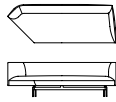

S-614G/B 3人掛けソファ  
W2200×D760×H690×SH420

	鏡面	ブラック
F1	638,000	605,000
F2	693,000	660,000
L1	869,000	836,000
L2	935,000	902,000

S-613GL/BL 2人掛け片肘ソファ  
W1800×D760×H690×SH420

	鏡面	ブラック
F1	506,000	473,000
F2	550,000	517,000
L1	709,500	676,500
L2	759,000	726,000

S-613GR/BR 2人掛け片肘ソファ  
W1800×D760×H690×SH420

	鏡面	ブラック
F1	506,000	473,000
F2	550,000	517,000
L1	709,500	676,500
L2	759,000	726,000

S-615GL/BL 3人掛けコーナーソファ  
W2200×D760×H690×SH420

	鏡面	ブラック
F1	638,000	605,000
F2	693,000	660,000
L1	869,000	836,000
L2	935,000	902,000

S-615GR/BR 3人掛けコーナーソファ  
W2200×D760×H690×SH420

	鏡面	ブラック
F1	638,000	605,000
F2	693,000	660,000
L1	869,000	836,000
L2	935,000	902,000

S-616GL/BL 3人掛け135°コーナーソファ  
W2200×D760×H690×SH420

	鏡面	ブラック
F1	627,000	583,000
F2	682,000	649,000
L1	858,000	825,000
L2	924,000	891,000