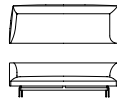

## Aquarius sofa

S-611G/B 1人掛けソファ  
W800×D760×H690×SH420

	鏡面	ブラック
F1	418,000	385,000
F2	440,000	407,000
L1	550,000	517,000
L2	583,000	550,000

S-612G/B 2人掛けソファ  
W1800×D760×H690×SH420

	鏡面	ブラック
F1	528,000	495,000
F2	572,000	539,000
L1	731,500	698,500
L2	781,000	748,000

S-614G/B 3人掛けソファ  
W2200×D760×H690×SH420

	鏡面	ブラック
F1	638,000	605,000
F2	693,000	660,000
L1	869,000	836,000
L2	935,000	902,000

S-613GL/BL 2人掛け片肘ソファ  
W1800×D760×H690×SH420

	鏡面	ブラック
F1	506,000	473,000
F2	550,000	517,000
L1	709,500	676,500
L2	759,000	726,000

S-613GR/BR 2人掛け片肘ソファ  
W1800×D760×H690×SH420

	鏡面	ブラック
F1	506,000	473,000
F2	550,000	517,000
L1	709,500	676,500
L2	759,000	726,000

S-615GL/BL 3人掛けコーナーソファ  
W2200×D760×H690×SH420

	鏡面	ブラック
F1	638,000	605,000
F2	693,000	660,000
L1	869,000	836,000
L2	935,000	902,000

S-615GR/BR 3人掛けコーナーソファ  
W2200×D760×H690×SH420

	鏡面	ブラック
F1	638,000	605,000
F2	693,000	660,000
L1	869,000	836,000
L2	935,000	902,000

S-616GL/BL 3人掛け135°コーナーソファ  
W2200×D760×H690×SH420

	鏡面	ブラック
F1	627,000	583,000
F2	682,000	649,000
L1	858,000	825,000
L2	924,000	891,000