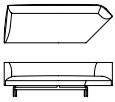

S-614G/B 3人掛けソファ  
W2200×D760×H690×SH420

	鏡面	ブラック
F1	638,000	605,000
F2	693,000	660,000
L1	869,000	836,000
L2	935,000	902,000

S-613GL/BL 2人掛け片肘ソファ  
W1800×D760×H690×SH420

	鏡面	ブラック
F1	506,000	473,000
F2	550,000	517,000
L1	709,500	676,500
L2	759,000	726,000

S-613GR/BR 2人掛け片肘ソファ  
W1800×D760×H690×SH420

	鏡面	ブラック
F1	506,000	473,000
F2	550,000	517,000
L1	709,500	676,500
L2	759,000	726,000

S-615GL/BL 3人掛けコーナーソファ  
W2200×D760×H690×SH420

	鏡面	ブラック
F1	638,000	605,000
F2	693,000	660,000
L1	869,000	836,000
L2	935,000	902,000

S-615GR/BR 3人掛けコーナーソファ  
W2200×D760×H690×SH420

	鏡面	ブラック
F1	638,000	605,000
F2	693,000	660,000
L1	869,000	836,000
L2	935,000	902,000

S-616GL/BL 3人掛け135°コーナーソファ  
W2200×D760×H690×SH420

	鏡面	ブラック
F1	627,000	583,000
F2	682,000	649,000
L1	858,000	825,000
L2	924,000	891,000